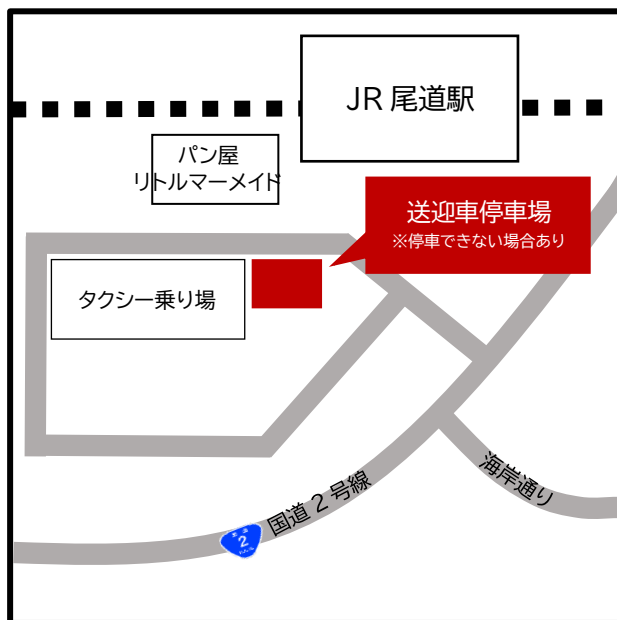

ご送迎のご案内

Information on transportation

おのみち帆聲 → JR 尾道駅(お送り)

11:00 までご希望のお時間をご予約下さいませ。

JR 尾道駅 → おのみち帆聲(お迎え)

15:00~17:30 までご希望のお時間をご予約くださいませ。

ご予約制でございますので、

お時間がお決まりになりましたらお声掛けくださいませ。